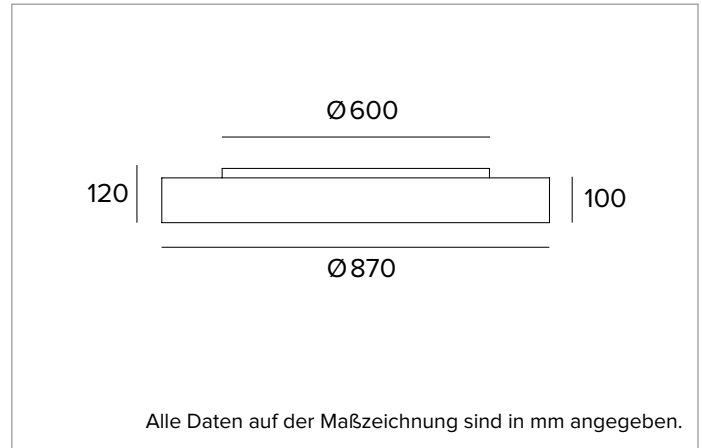

1T6215EL90 | THREESIXTY

Runde LED-Leuchte für die Installation an der Decke, als Pendelleuchte, als Einbau- oder Halbeinbauleuchte und als Wandleuchte

	4000K	H(m)	D(m)	Emax(lx)
	Ra90		114°	
	Fixture Power	127W	1	3.09
	Source Flux	14705lm	2	6.17
	Fixture Flux	8901lm	3	9.26
	Efficacy	70lm/W	4	12.35
TS1481	I _{max} =210cd/klm	I _{max}	3083cd	5
			15.43	123

Farbwiedergabeindex: 90

Rf: 89,8

Rg: 98,7

Ähnliche Farbtemperatur: 4000K

Lebensdauer (L80/B10): >50000h tq +25°C

BELEUCHUNGSTECHNISCHE MERKMALE

Version OPAL Direkt: Unterer Diffusor aus opalem Polycarbonat für verbesserte Lichtübertragung und -diffusion.

Farbe und Oberfläche: Tiefschwarz

Abmessungen: D=870mm

Gewicht: 12Kg

Schutzart: IP20 eingebauter Leuchtenteil

Schutzart: IP40 von unten

ELEKTRISCHE MERKMALE

Integriertes elektronisches ON-OFF. Batterie-Notstromversorgung erhältlich auf Anfrage. Ausgestattet mit Schnell-Verbindungsstecker für den Anschluss an das Stromnetz.